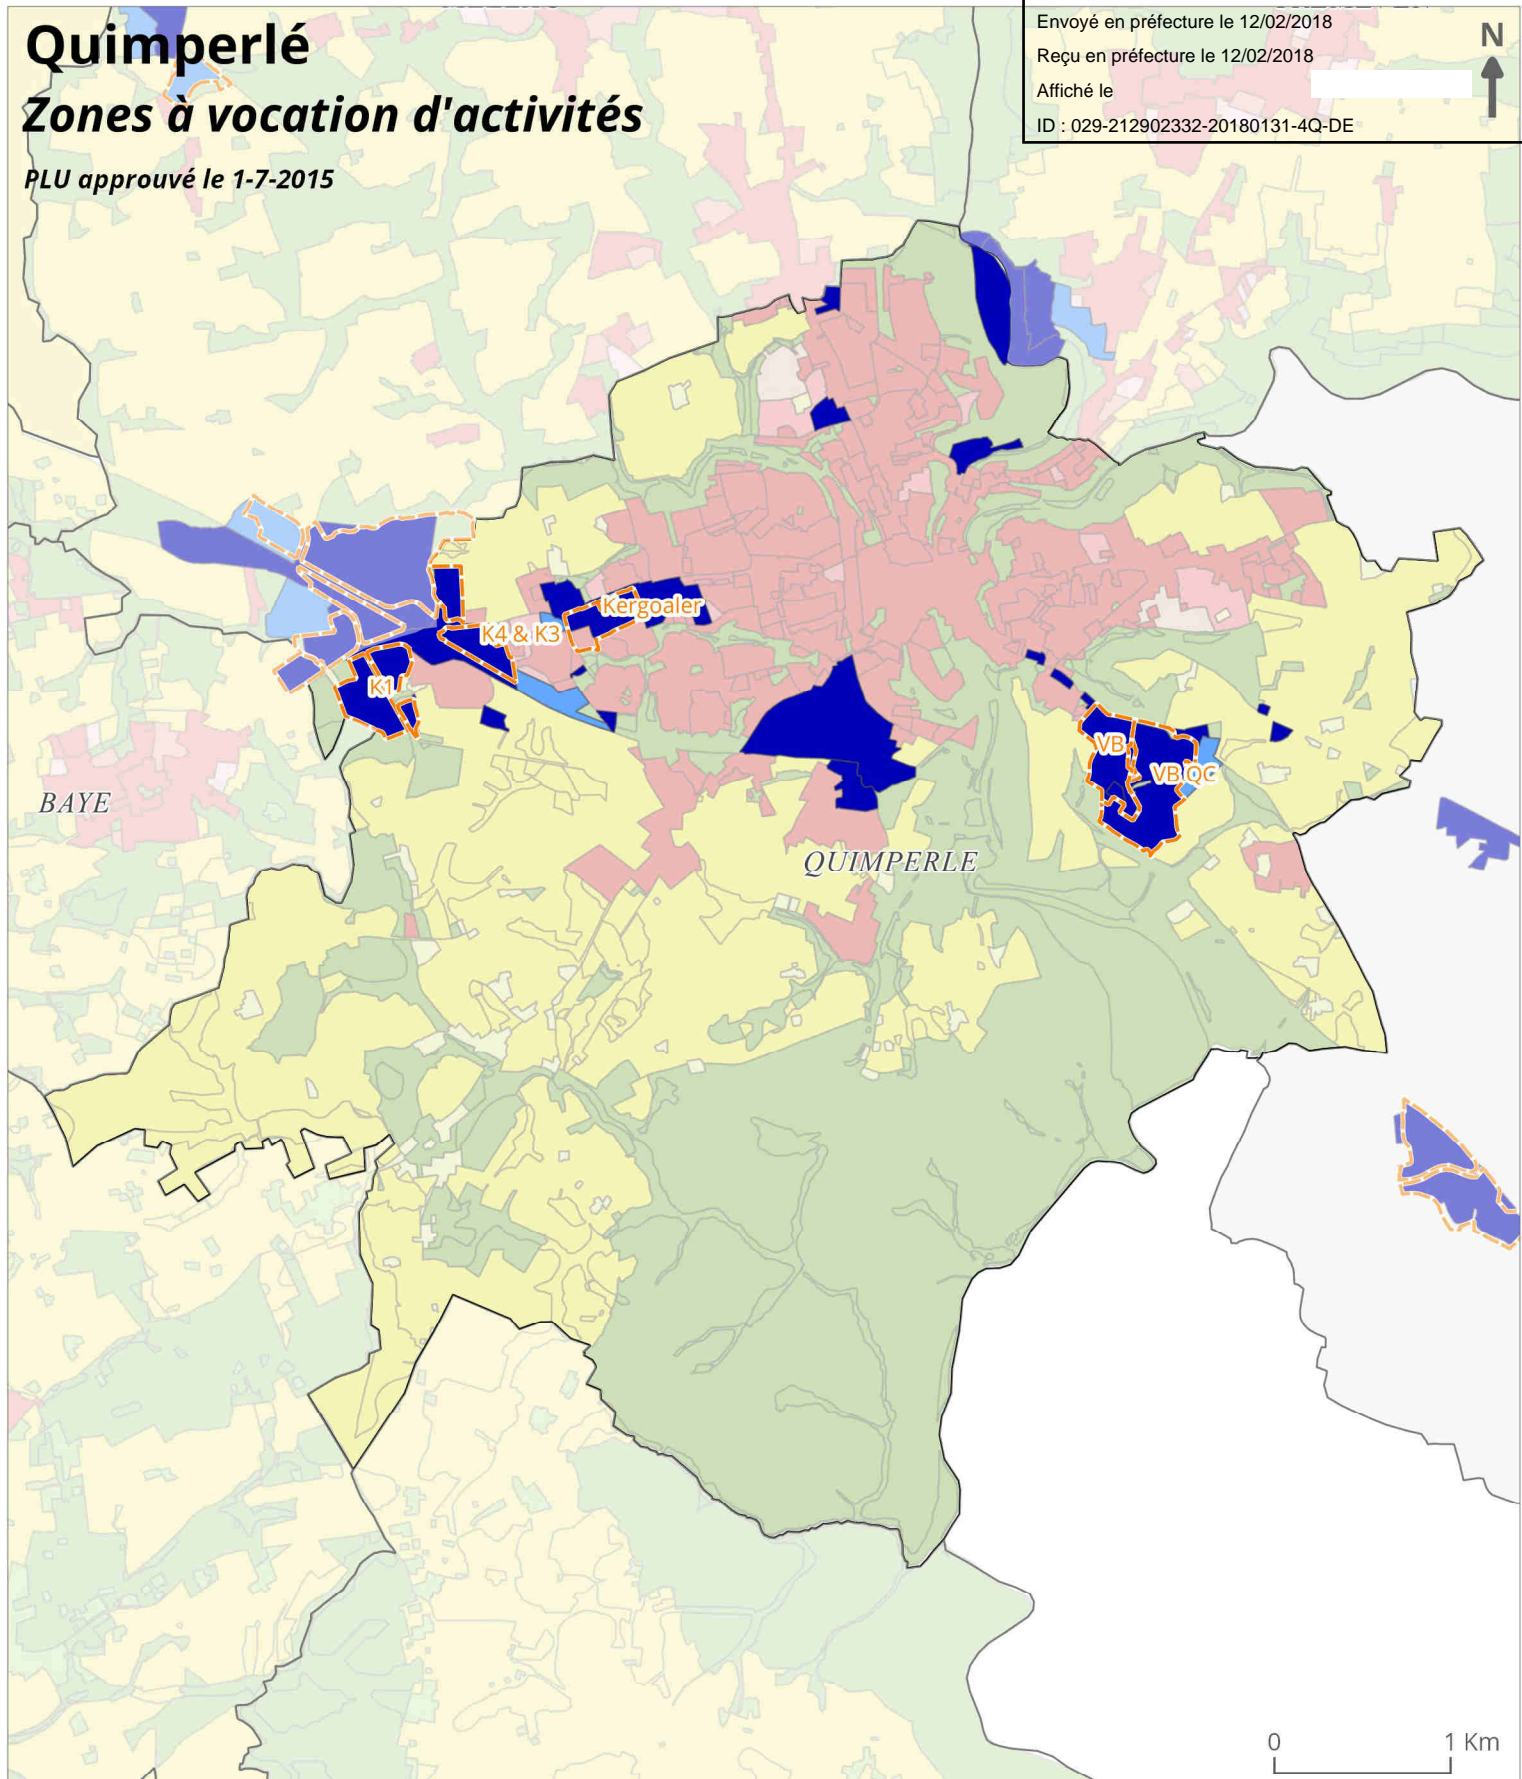

Quimperlé

Zones à vocation d'activités

PLU approuvé le 1-7-2015

Envoyé en préfecture le 12/02/2018
 Reçu en préfecture le 12/02/2018
 Affiché le _____
 ID : 029-212902332-20180131-4Q-DE

Droit de Prémption Urbain QC

Zones à vocation d'activités (Ui et AUi)

- Ui
- AUi

Zones d'activités

- Périmètre ZAE

Autres zonages

- U ou C (CC)
- AUc
- AUs
- A
- Ah
- N
- Nh
- NC (CC)

Cadastre

- Limite communale

Zone(s) d'activité(s) de Quimperlé:

- Kergoaler - 8.5 ha
- Kervidanou 1 - 15.4 ha
- Kervidanou 4 (+ k3 Quimperlé) - 10.8 ha
- La Villeneuve Braouic - 12.3 ha
- La Villeneuve Braouic QC - 21.9 ha