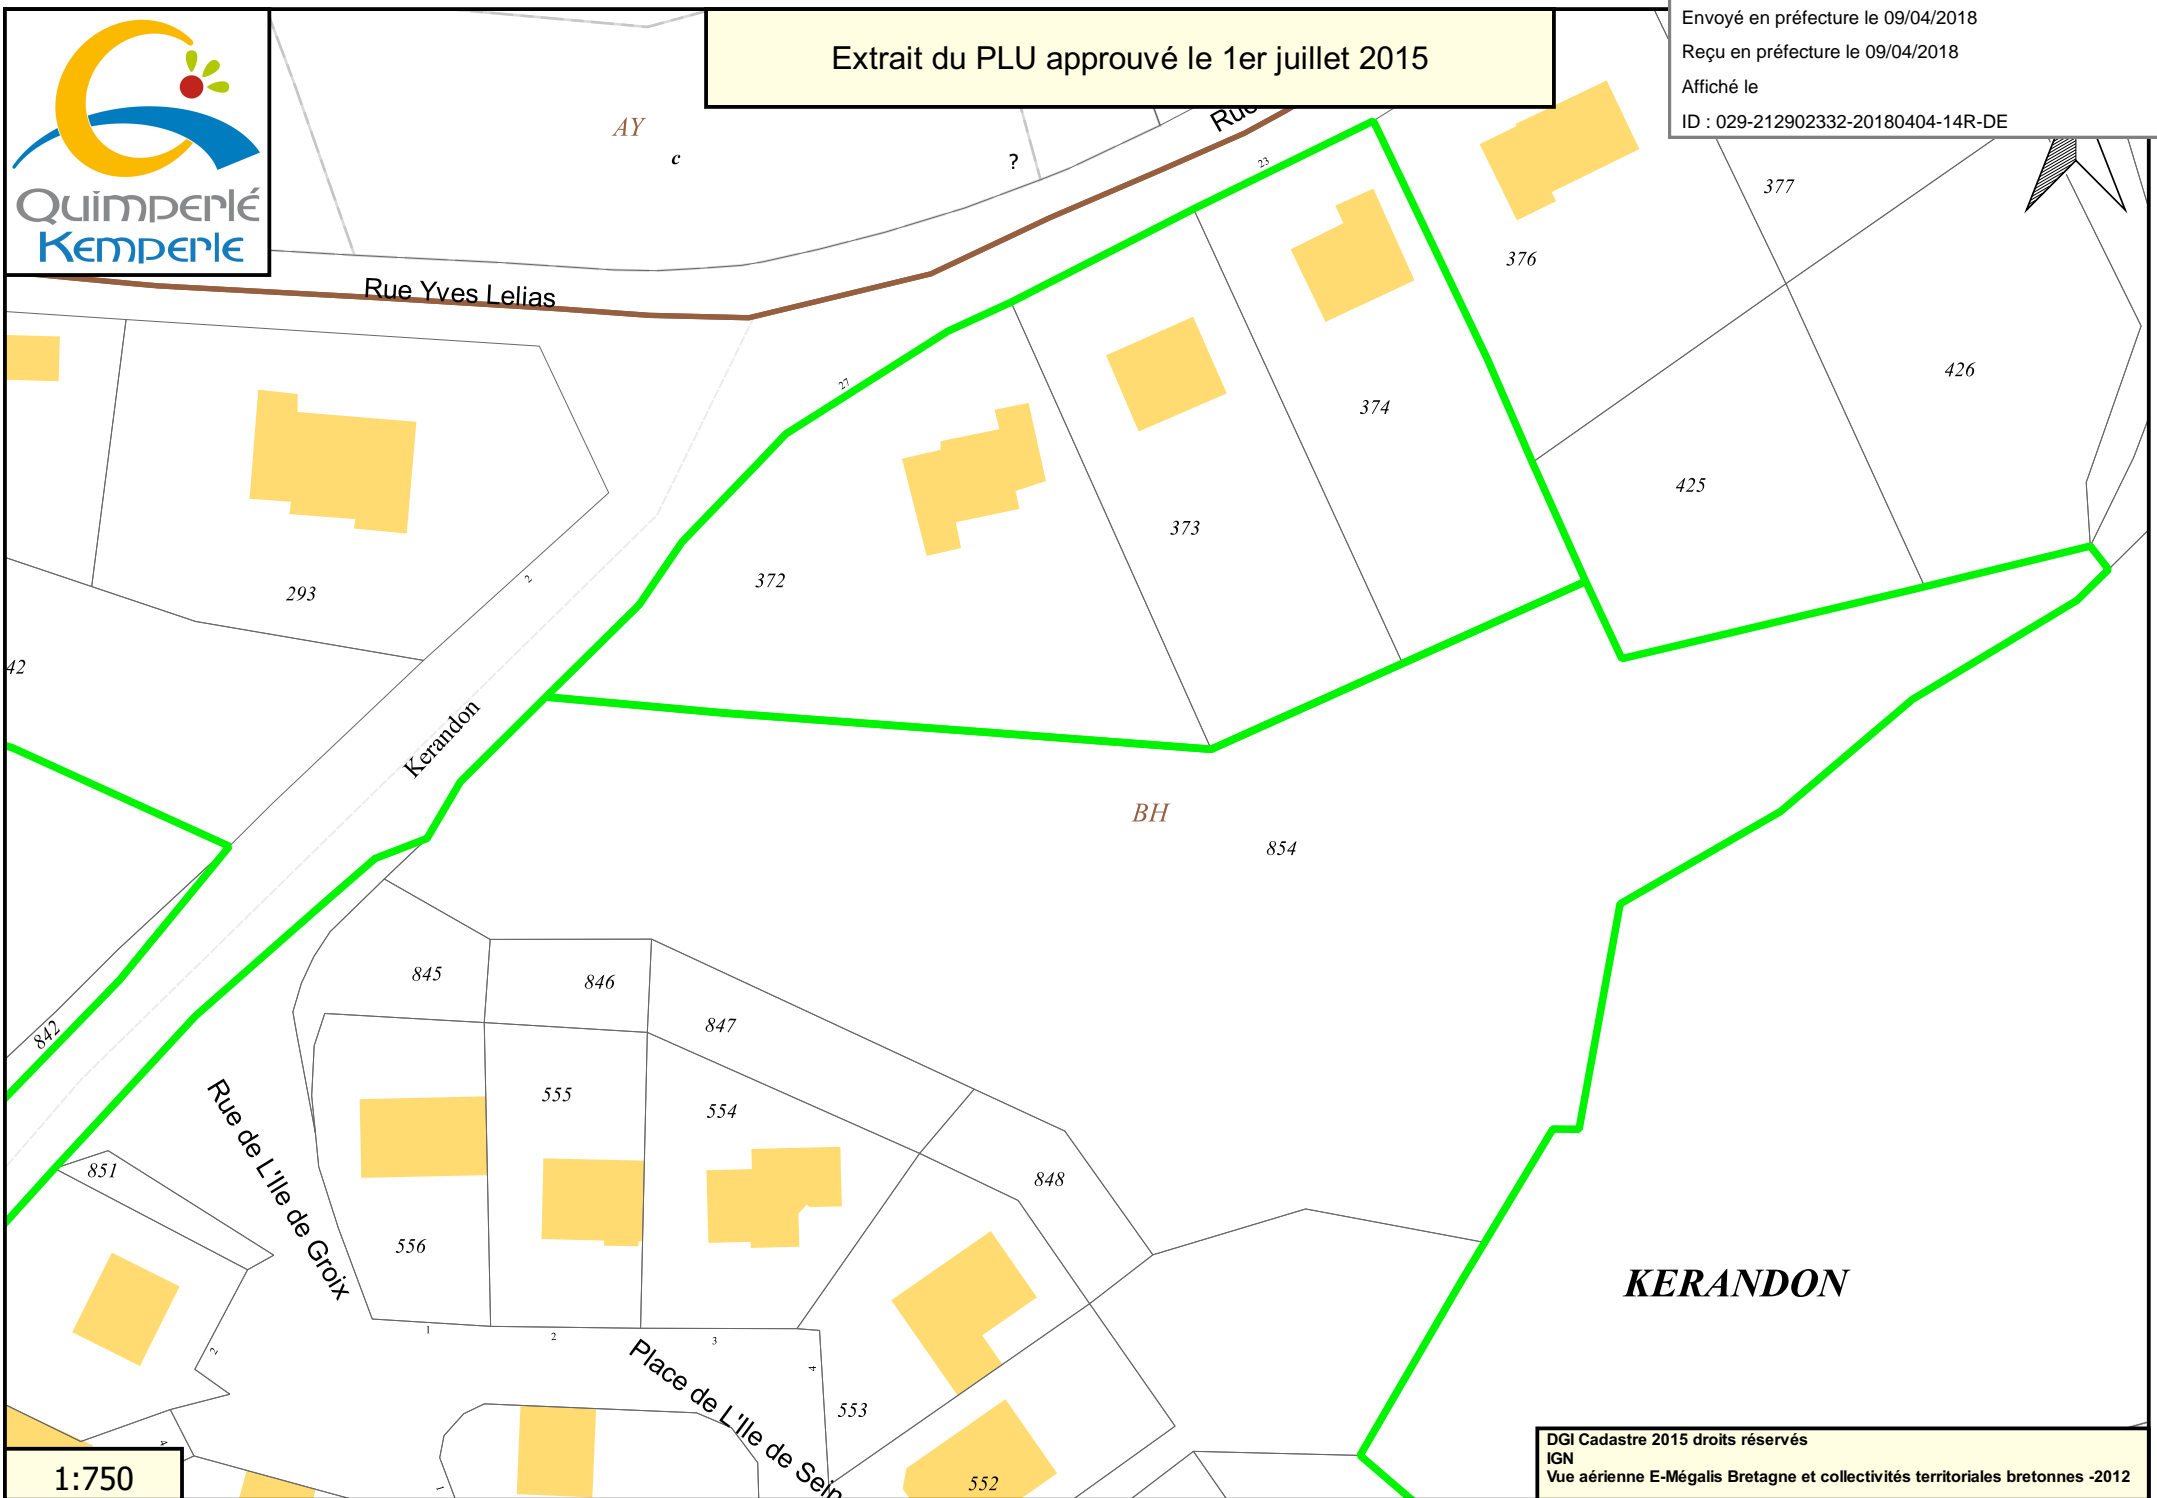

Quimperlé
Kemperle

Extrait du PLU approuvé le 1er juillet 2015

Envoyé en préfecture le 09/04/2018
Reçu en préfecture le 09/04/2018
Affiché le
ID : 029-212902332-20180404-14R-DE

1:750

DGI Cadastre 2015 droits réservés
IGN
Vue aérienne E-Mégalis Bretagne et collectivités territoriales bretonnes -2012