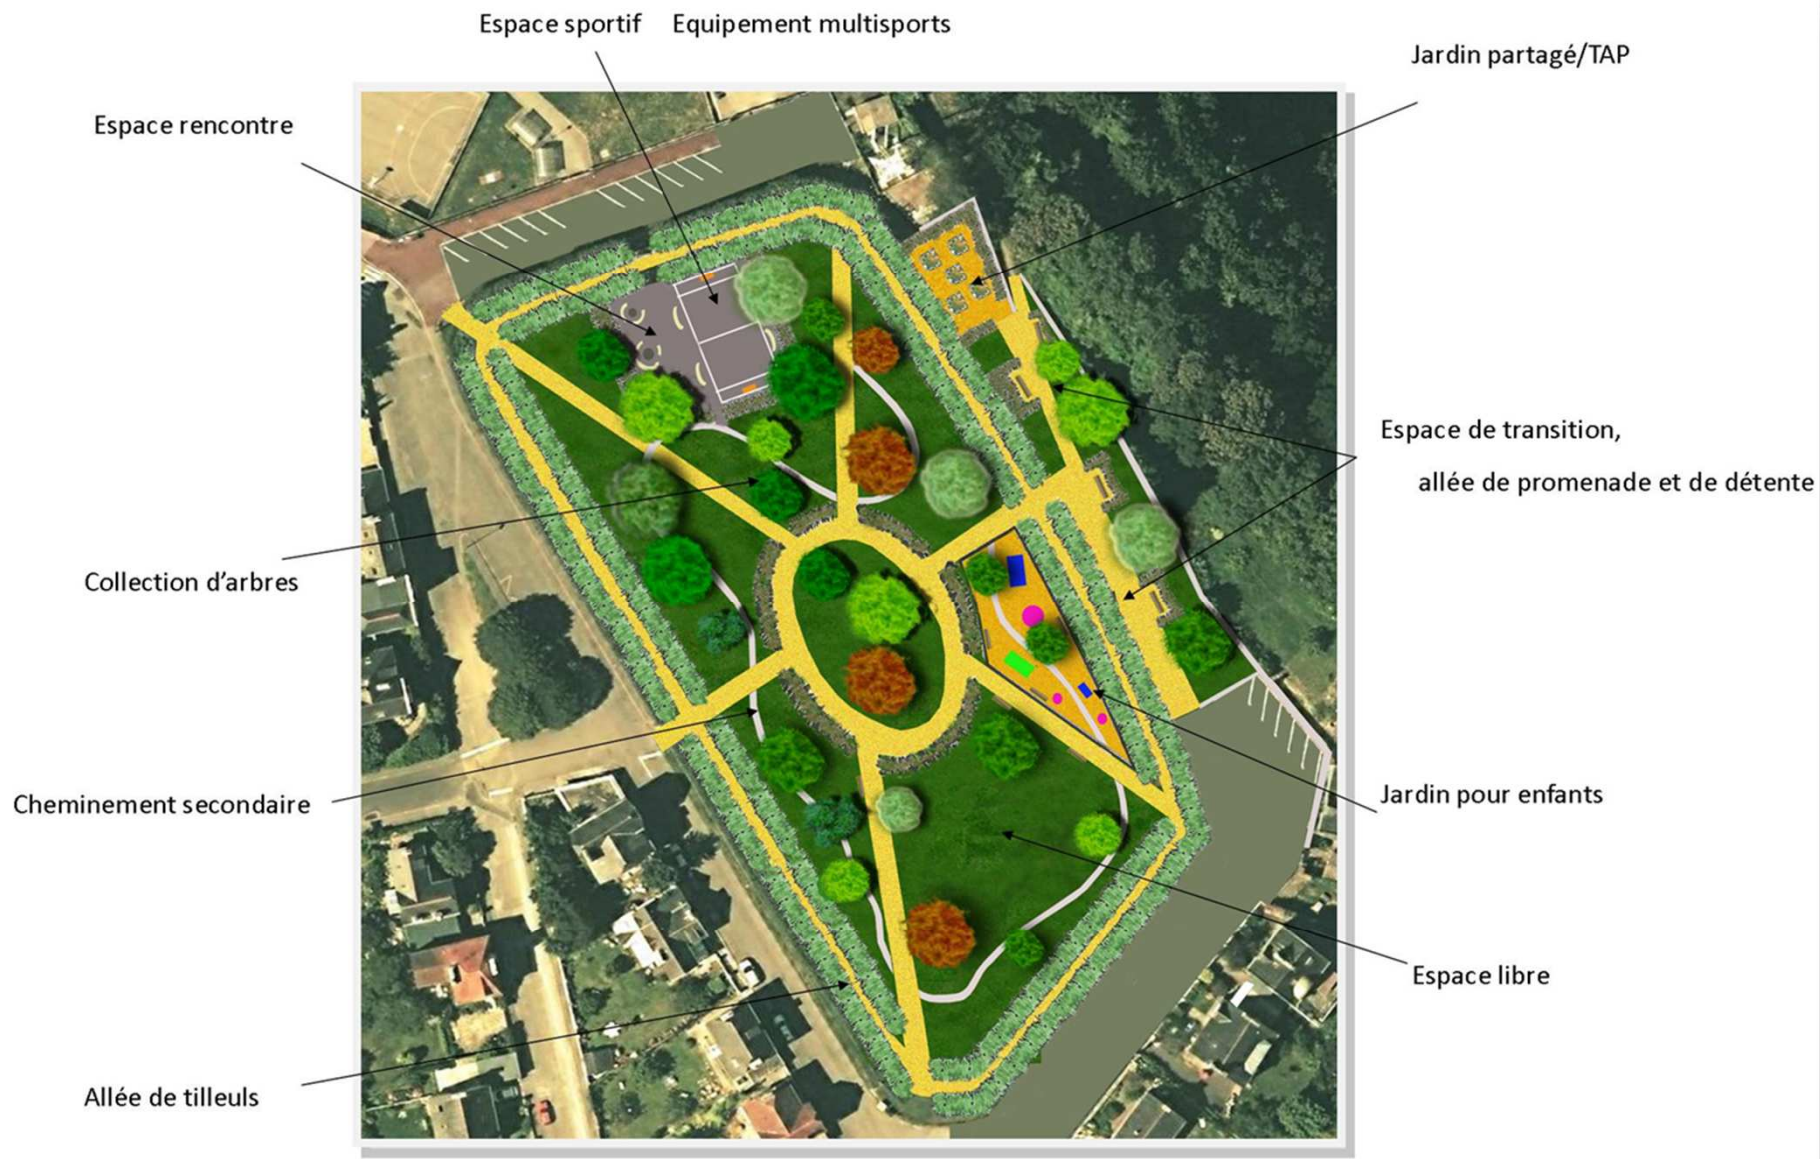

# Réunion du quartier centre Ville

Bilans 2015

Demande	Echéance
Réglette commerçant Place Saint Michel à revoir	2016
Enlever les réglettes Office du tourisme Place Saint Michel	fait
Mur du cimetière : trouver une solution remplacement par une grille	fait
Badges des Cordiers : bouton poussoir ne marche plus	fait
Supprimer la plaque de bois emplacement mât d'éclairage ancien garage LE NY LE NOGUE (pont).	fait
Mettre en plus une signalétique des rivières	fait
Arbre dans l'Isole en face de l'habitation CHARTER	fait
Arbre dans l'Ellé côté Mme GOUPIL.	fait
Elagage des arbres BD de la Laïta	Entretien annuel
Elagage des arbres et de clématites sauvages Montagne Ste Catherine	entretien
Déplacer le panneau d'entrée d'agglomération route du Faouët à la fin des habitations	fait
Rue du Bourgneuf : mettre un panneau 30 km/h plus grand et rajouter un passage piéton en face de chez AXA Assurances	fait
Rue Bellevue : supprimer fin de zone 30 km/h et remettre en zone 30 km/h	fait

## Réunion du quartier centre Ville

Travaux réalisés dans le quartier en  
2015

## Réunion du quartier Centre Ville

Travaux structurants à venir dans le quartier

**Aménagement de parc du Bel Air**

## Aménagements le long du bras de décharge