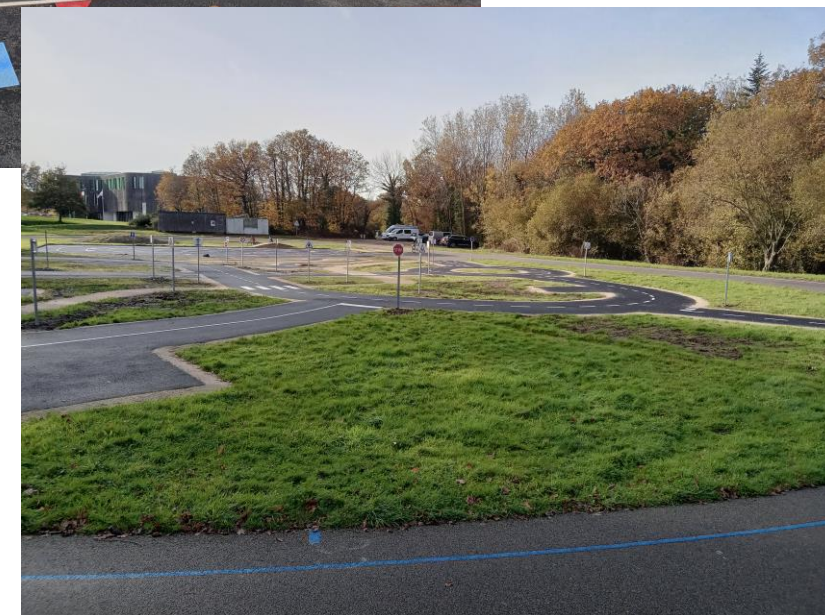

PISTE D'APPRENTISSAGE DU VELO

En service depuis le 18/11

- Equipement adapté à la pratique associative, scolaire et libre.
- **Coût de l'opération: 80K€ HT dont 21K € à la charge de la Ville.**
- Co financement de l'Agence Nationale du Sport, du CD29 et de Quimperlé Communauté.