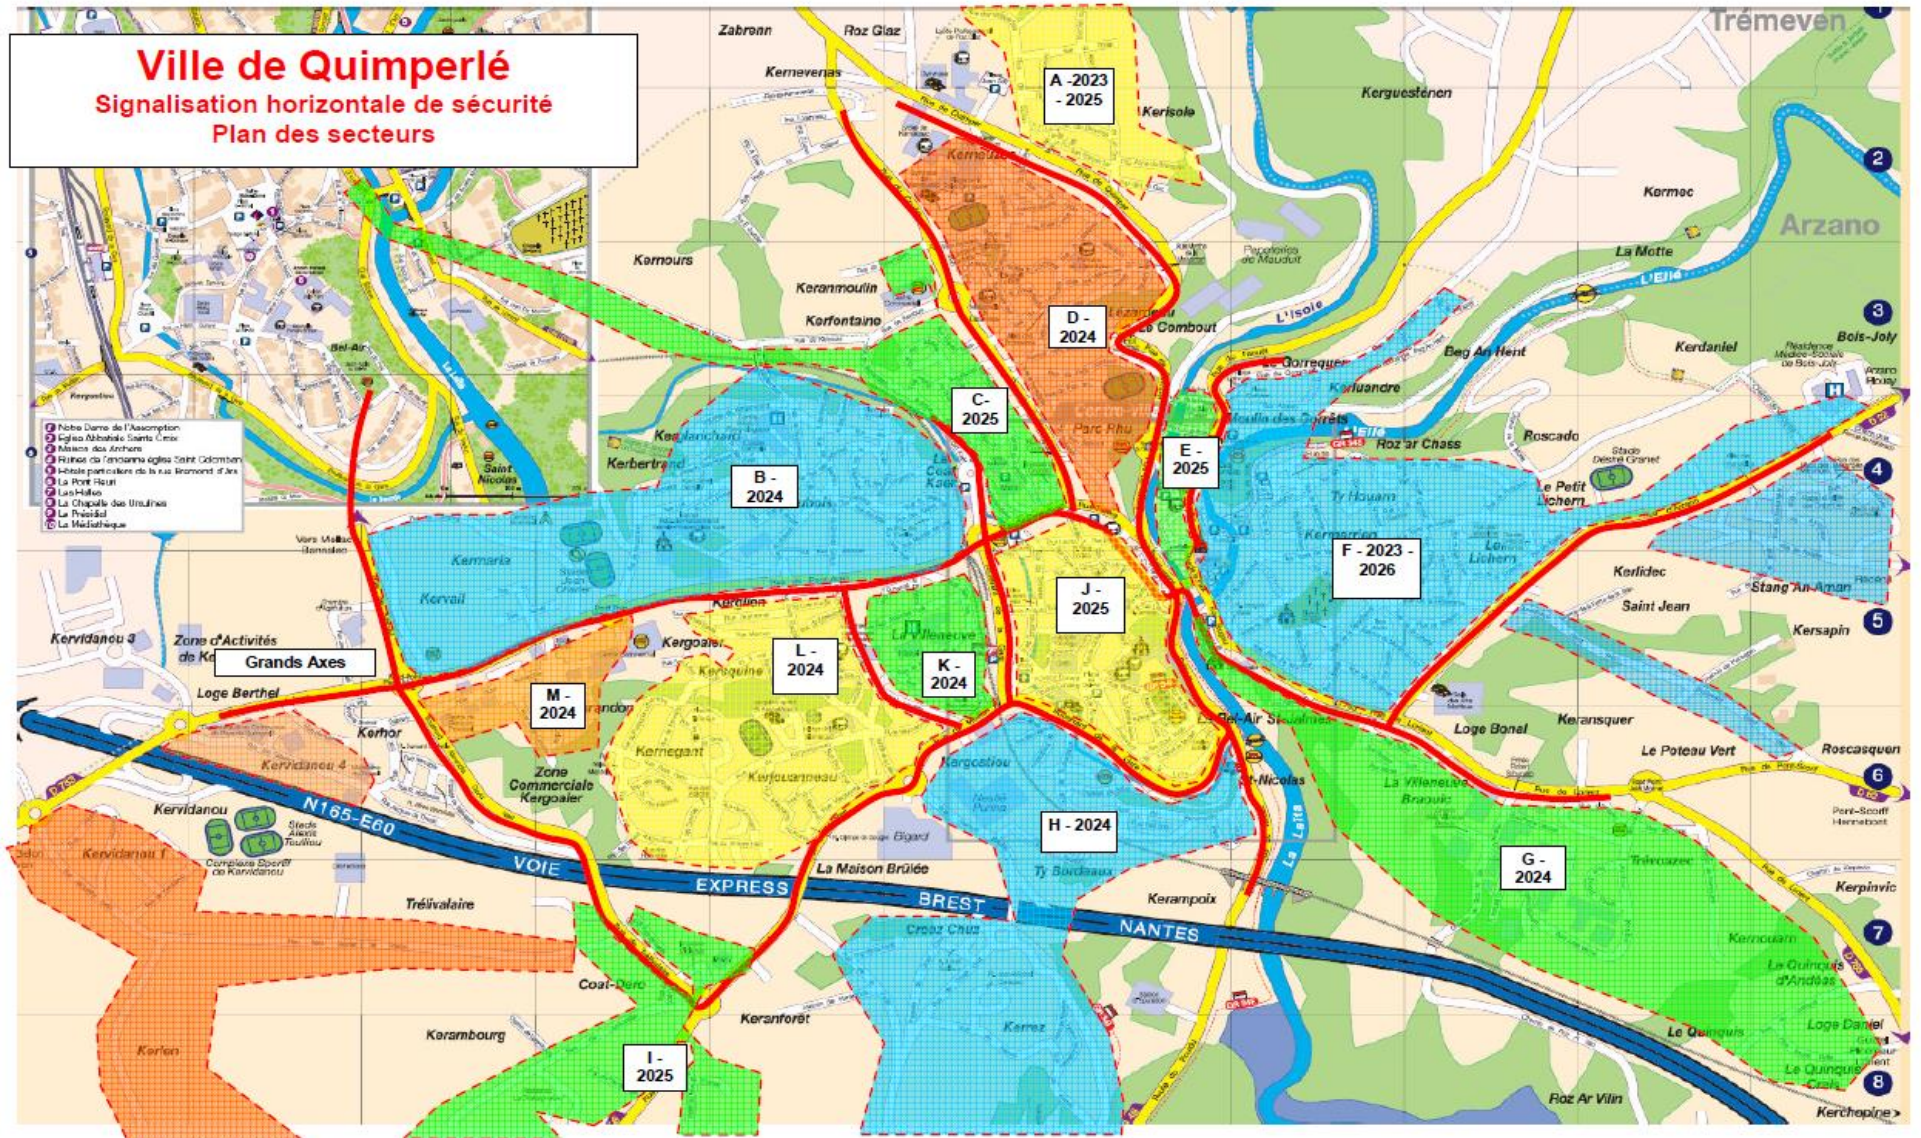

5 – LE PLAN DE VOIRIE

Plan d'entretien de signalisation horizontale de sécurité

Ville de Quimperlé
Signalisation horizontale de sécurité
Plan des secteurs

- Ⓜ Piche Dame de l'Assomption
- Ⓜ Eglise Abbatiéle Sainte Anne
- Ⓜ Maison des Anchois
- Ⓜ Statue de l'ancien évêque Saint Calixte
- Ⓜ Statue particulière de la rue Irmond d'Ar
- Ⓜ La Porte Haut
- Ⓜ La Motte
- Ⓜ La Chapelle des Ursulines
- Ⓜ Le Presbytère
- Ⓜ La Madrugue