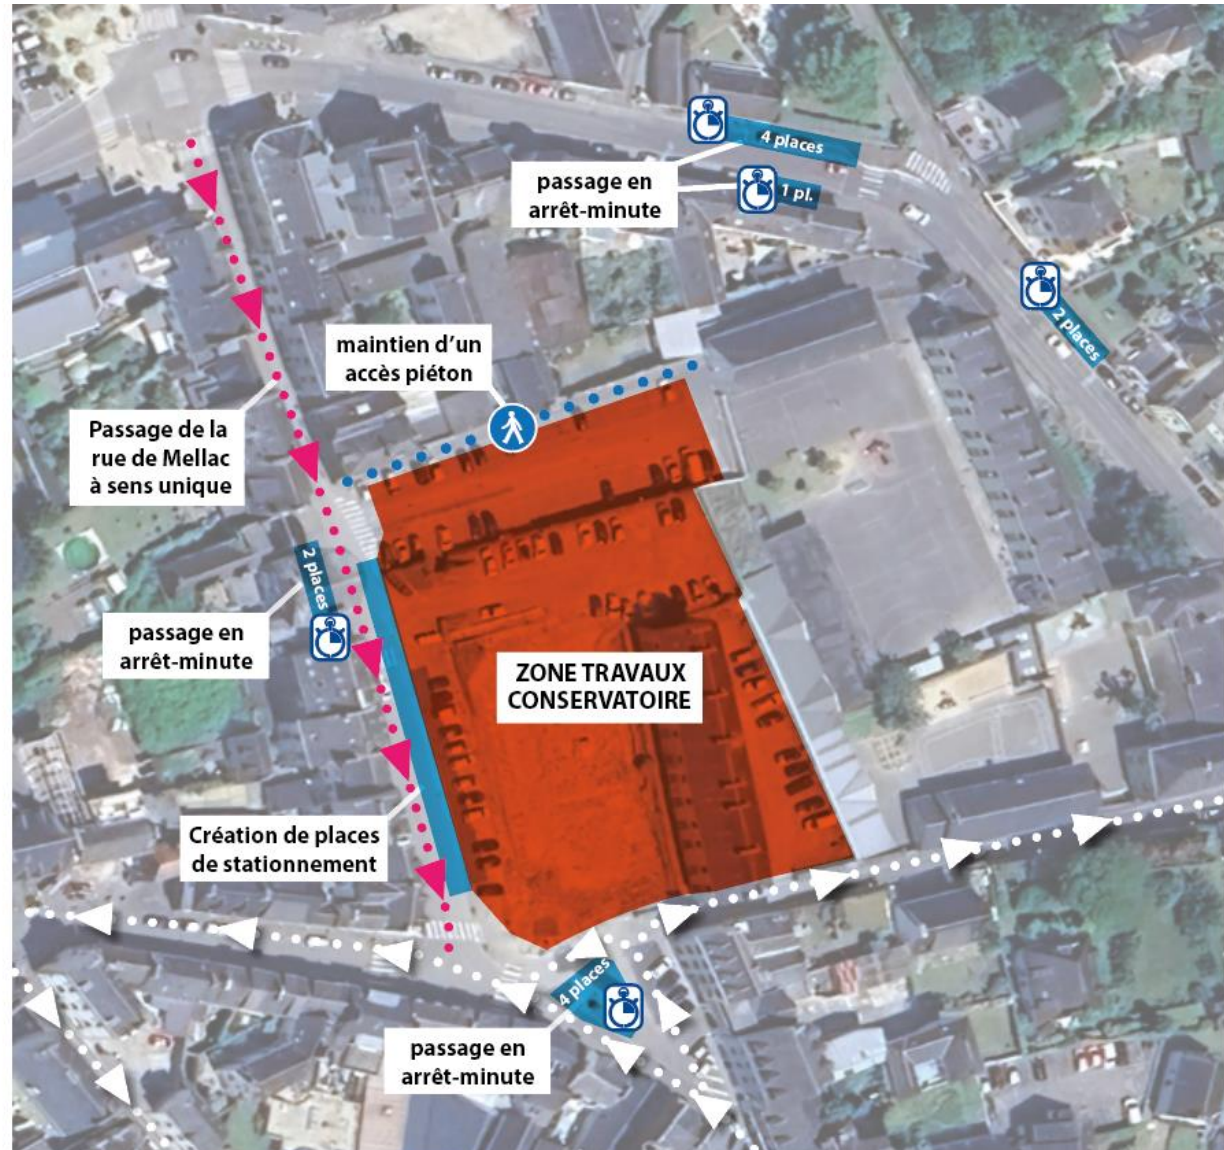

- Aménagement des abords du conservatoire – Place des écoles Revêtement rue Génot – De mars à juin 2025

Pour les besoins du chantier du futur conservatoire, l'ensemble des parkings Nord et Est devront être interdits au stationnement.

Passage de la rue de Mellac en sens unique et création de stationnements en bordure de la voie.

Passage en arrêt-minute de plusieurs places de stationnement.

Offre de stationnement à proximité

Rue de Mellac : 20 places en zone bleue
et 2 arrêts minute

Places des Ecoles : 11 places en zone bleue
et 4 arrêts minute

Rue Leuriou : 4 places en zone bleue
et 3 arrêts minute

Rue de Génot : 12 places en zone bleue
et 2 arrêts minute

Rue Cornic Duchêne : 12 places en zone bleue

Place St Michel : 100 en zone bleue
et 100 places en zone blanche

Rue Thiers : 7 arrêts minute

L'offre de stationnement à proximité des travaux

Place St Michel (zone blanche)	100 places
Place St Michel (zone bleue)	100 places
Rue Leuriou	14 places
Rue Cornic Duchene	13 places
Parking « rue des tanneries »	35 places
Place des haras	39 places
Parking place Jean Jaures	34 places
Parking Kerjegu	35 places
Rue des Gorgennes	20 places
Rue Clohars	14 places
Rue Jules Ferry	29 places
Rue Aristide Briant	17 places
Bd de la Gare	45 places
Parking de la Gare	181 places
Parking Benoîte-Groult	180 places
Parking de la Mairie	60 places
Winston Churchill	145 places
Parking des Cordiers	40 places
Place Georges Hotte	40 places
Rue Pasteur	13 places
Rue Galieni	38 places
Rue du Marechal Foch	52 places
Rue du Parc	13 places
Rue Ernest Renan	9 places
Rue Pierre et Marie Curie	14 places
Rue Victor Hugo	50 places
TOTAL	1330 places