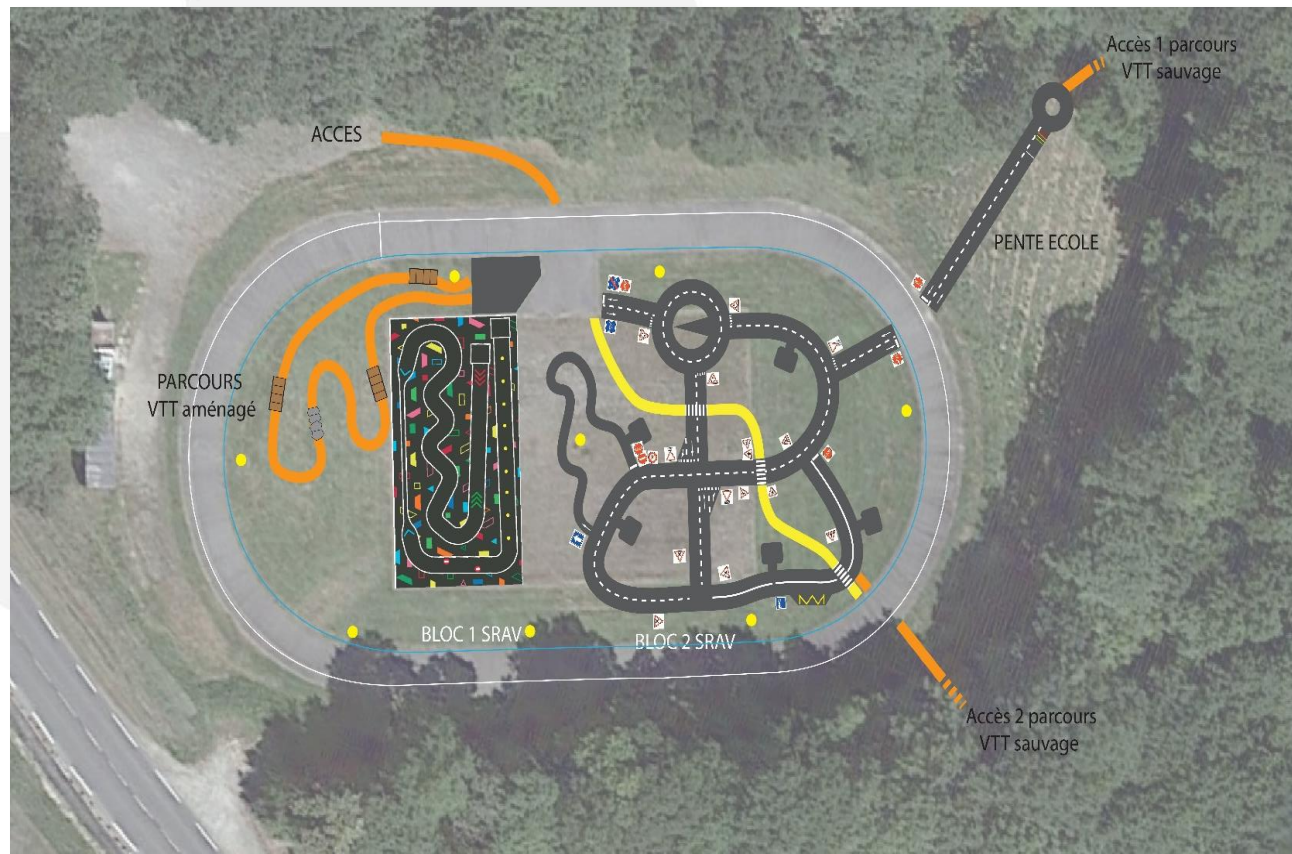

PISTE D'APPRENTISSAGE DU VELO

En service depuis le 18/11

- Equipement adapté à la pratique associative, scolaire et libre.
- **Coût de l'opération: 80K€ HT dont 21K € à la charge de la Ville.**
- Co financement de l'Agence Nationale du Sport, du CD29 et de Quimperlé Communauté.