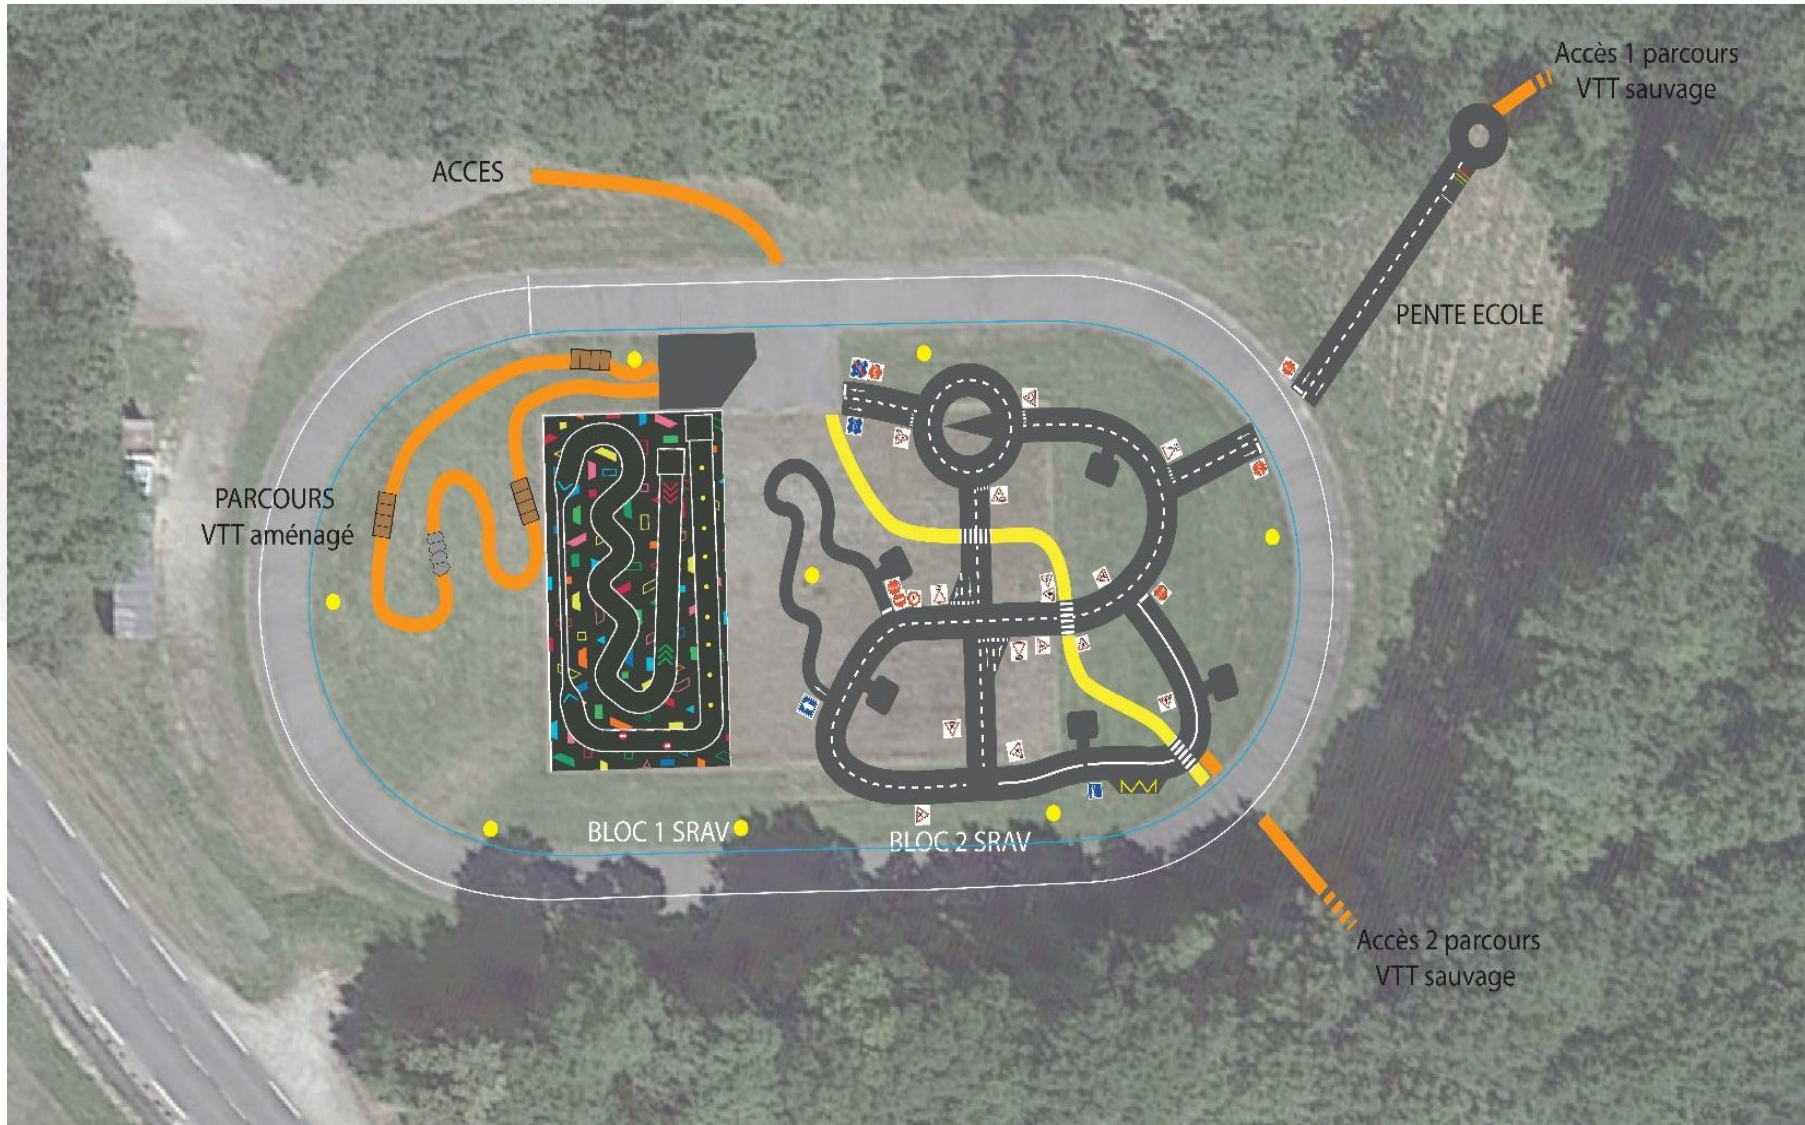

Mur homologué pour des compétitions départementales à régionales. 11m de haut, 16m de développé et 29m linéaire de surfaces grimposables.

L'ANNEAU CYCLISTE

Création d'une piste d'apprentissage du vélo

- Equipement adapté à la pratique associative, scolaire et libre.
- Début des travaux fin septembre / Fin des travaux fin octobre
- **Coût de l'opération: 80K€ HT dont 21K € à la charge de la Ville.**
- Co financement de l'Agence Nationale du Sport, du CD29 et de Quimperlé Communauté.