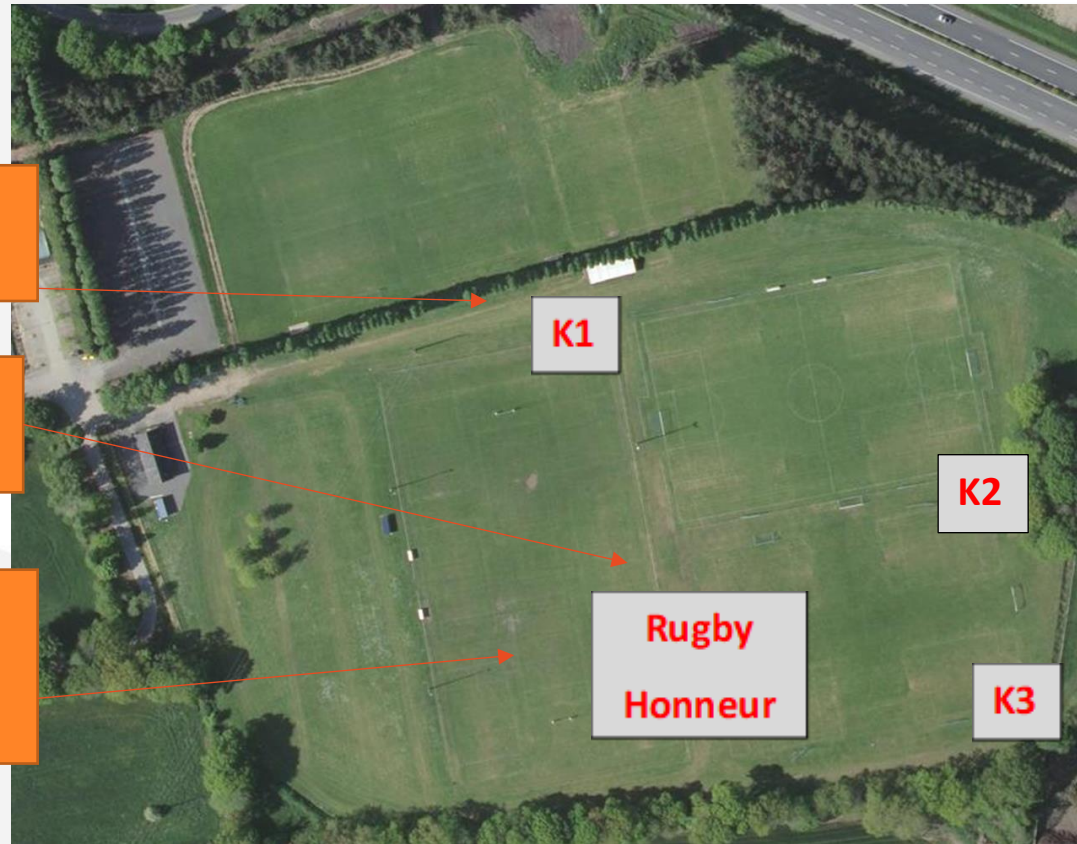

RENOVATION STADE ALEXIS TOULLIOU

Programme de rénovation

- rénovation de l'éclairage du terrain honneur
- rénovation de l'éclairage du terrain annexe
- installation d'une tribune de 100 places assises
- mise en conformité fédérale des 2 terrains (main courante et remplacement de poteau)
- Cofinancements ANS (programme « Rugby Héritage 2023 »)et QC (fonds de concours « sports »)
- **Coût de l'opération: 130K€ HT dont 37,5K € à la charge de la Ville.**

Amélioration de l'éclairage
45K€ HT

Amélioration de l'éclairage
25K€ HT

Tribune+ mise en
conformité FFR
60K€ HT