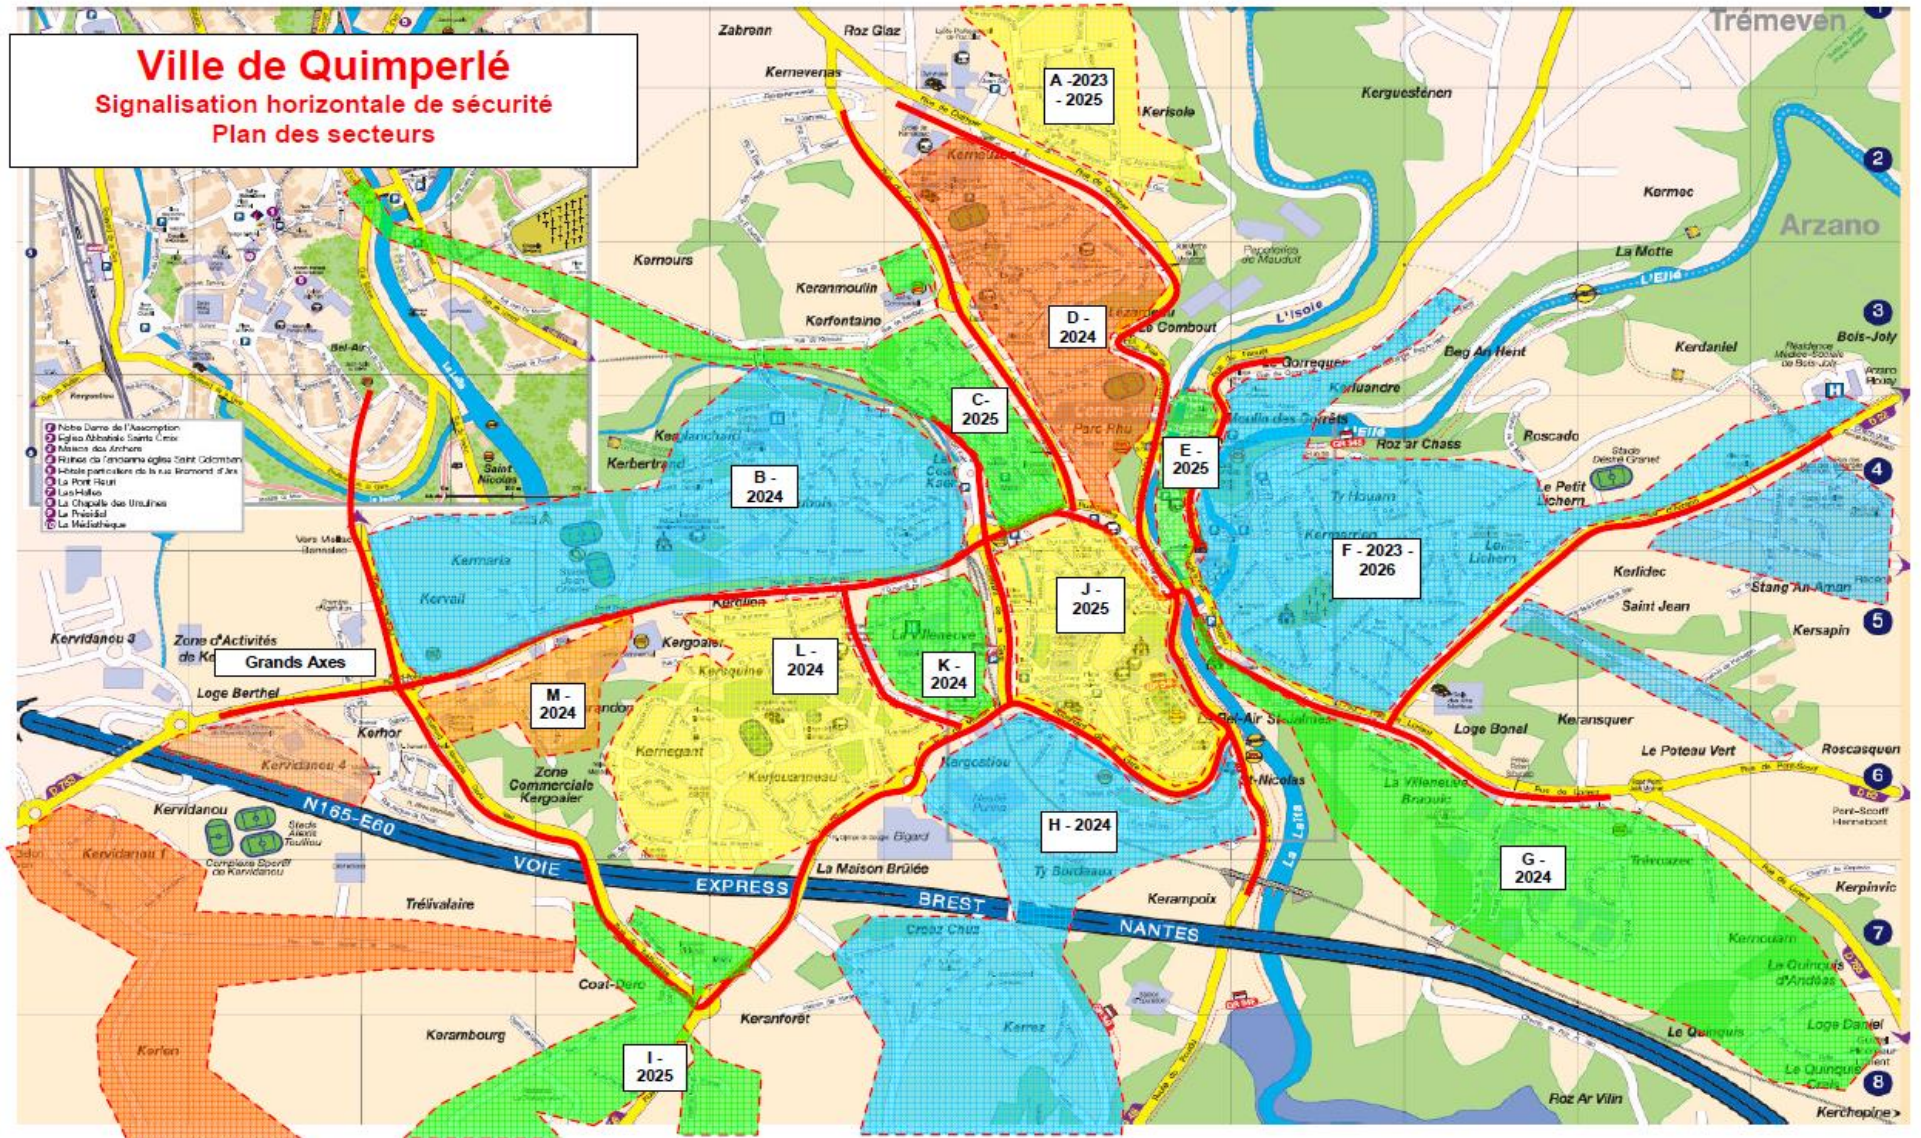

Plan d'entretien de signalisation horizontale de sécurité

Ville de Quimperlé
Signalisation horizontale de sécurité
Plan des secteurs

- Ⓜ Piche Dame de l'Assomption
- Ⓜ Eglise Abbatiéle Sainte Anne
- Ⓜ Maison des Anchois
- Ⓜ Statue de l'ancien évêque Saint Calixte
- Ⓜ Statue particulière de la rue Irmond d'Ar
- Ⓜ La Porte Haut
- Ⓜ Les Halles
- Ⓜ La Chapelle des Ursulines
- Ⓜ Le Presbytère
- Ⓜ La Madrugue

- A Grands axes (y compris stop et cedez le passage)
- B Botlan
- C Kervail Le Beaubois
- D Kermeuzec Lézardeau
- E Basse ville
- F Kermerrien le Lichern Terre de Vannes

- G Bourgneuf Villeneuve braouic Loge Daniel
- H Kergostiou Ty Bordeaux Croaz Chuz Kerrez Rural
- I Coat Déro Lisloch Rural
- J Haute ville St Michel
- K La Villeneuve

- L Kerglien Kerjouanneu
- M Parc Activité Kergoaler Kervidanou